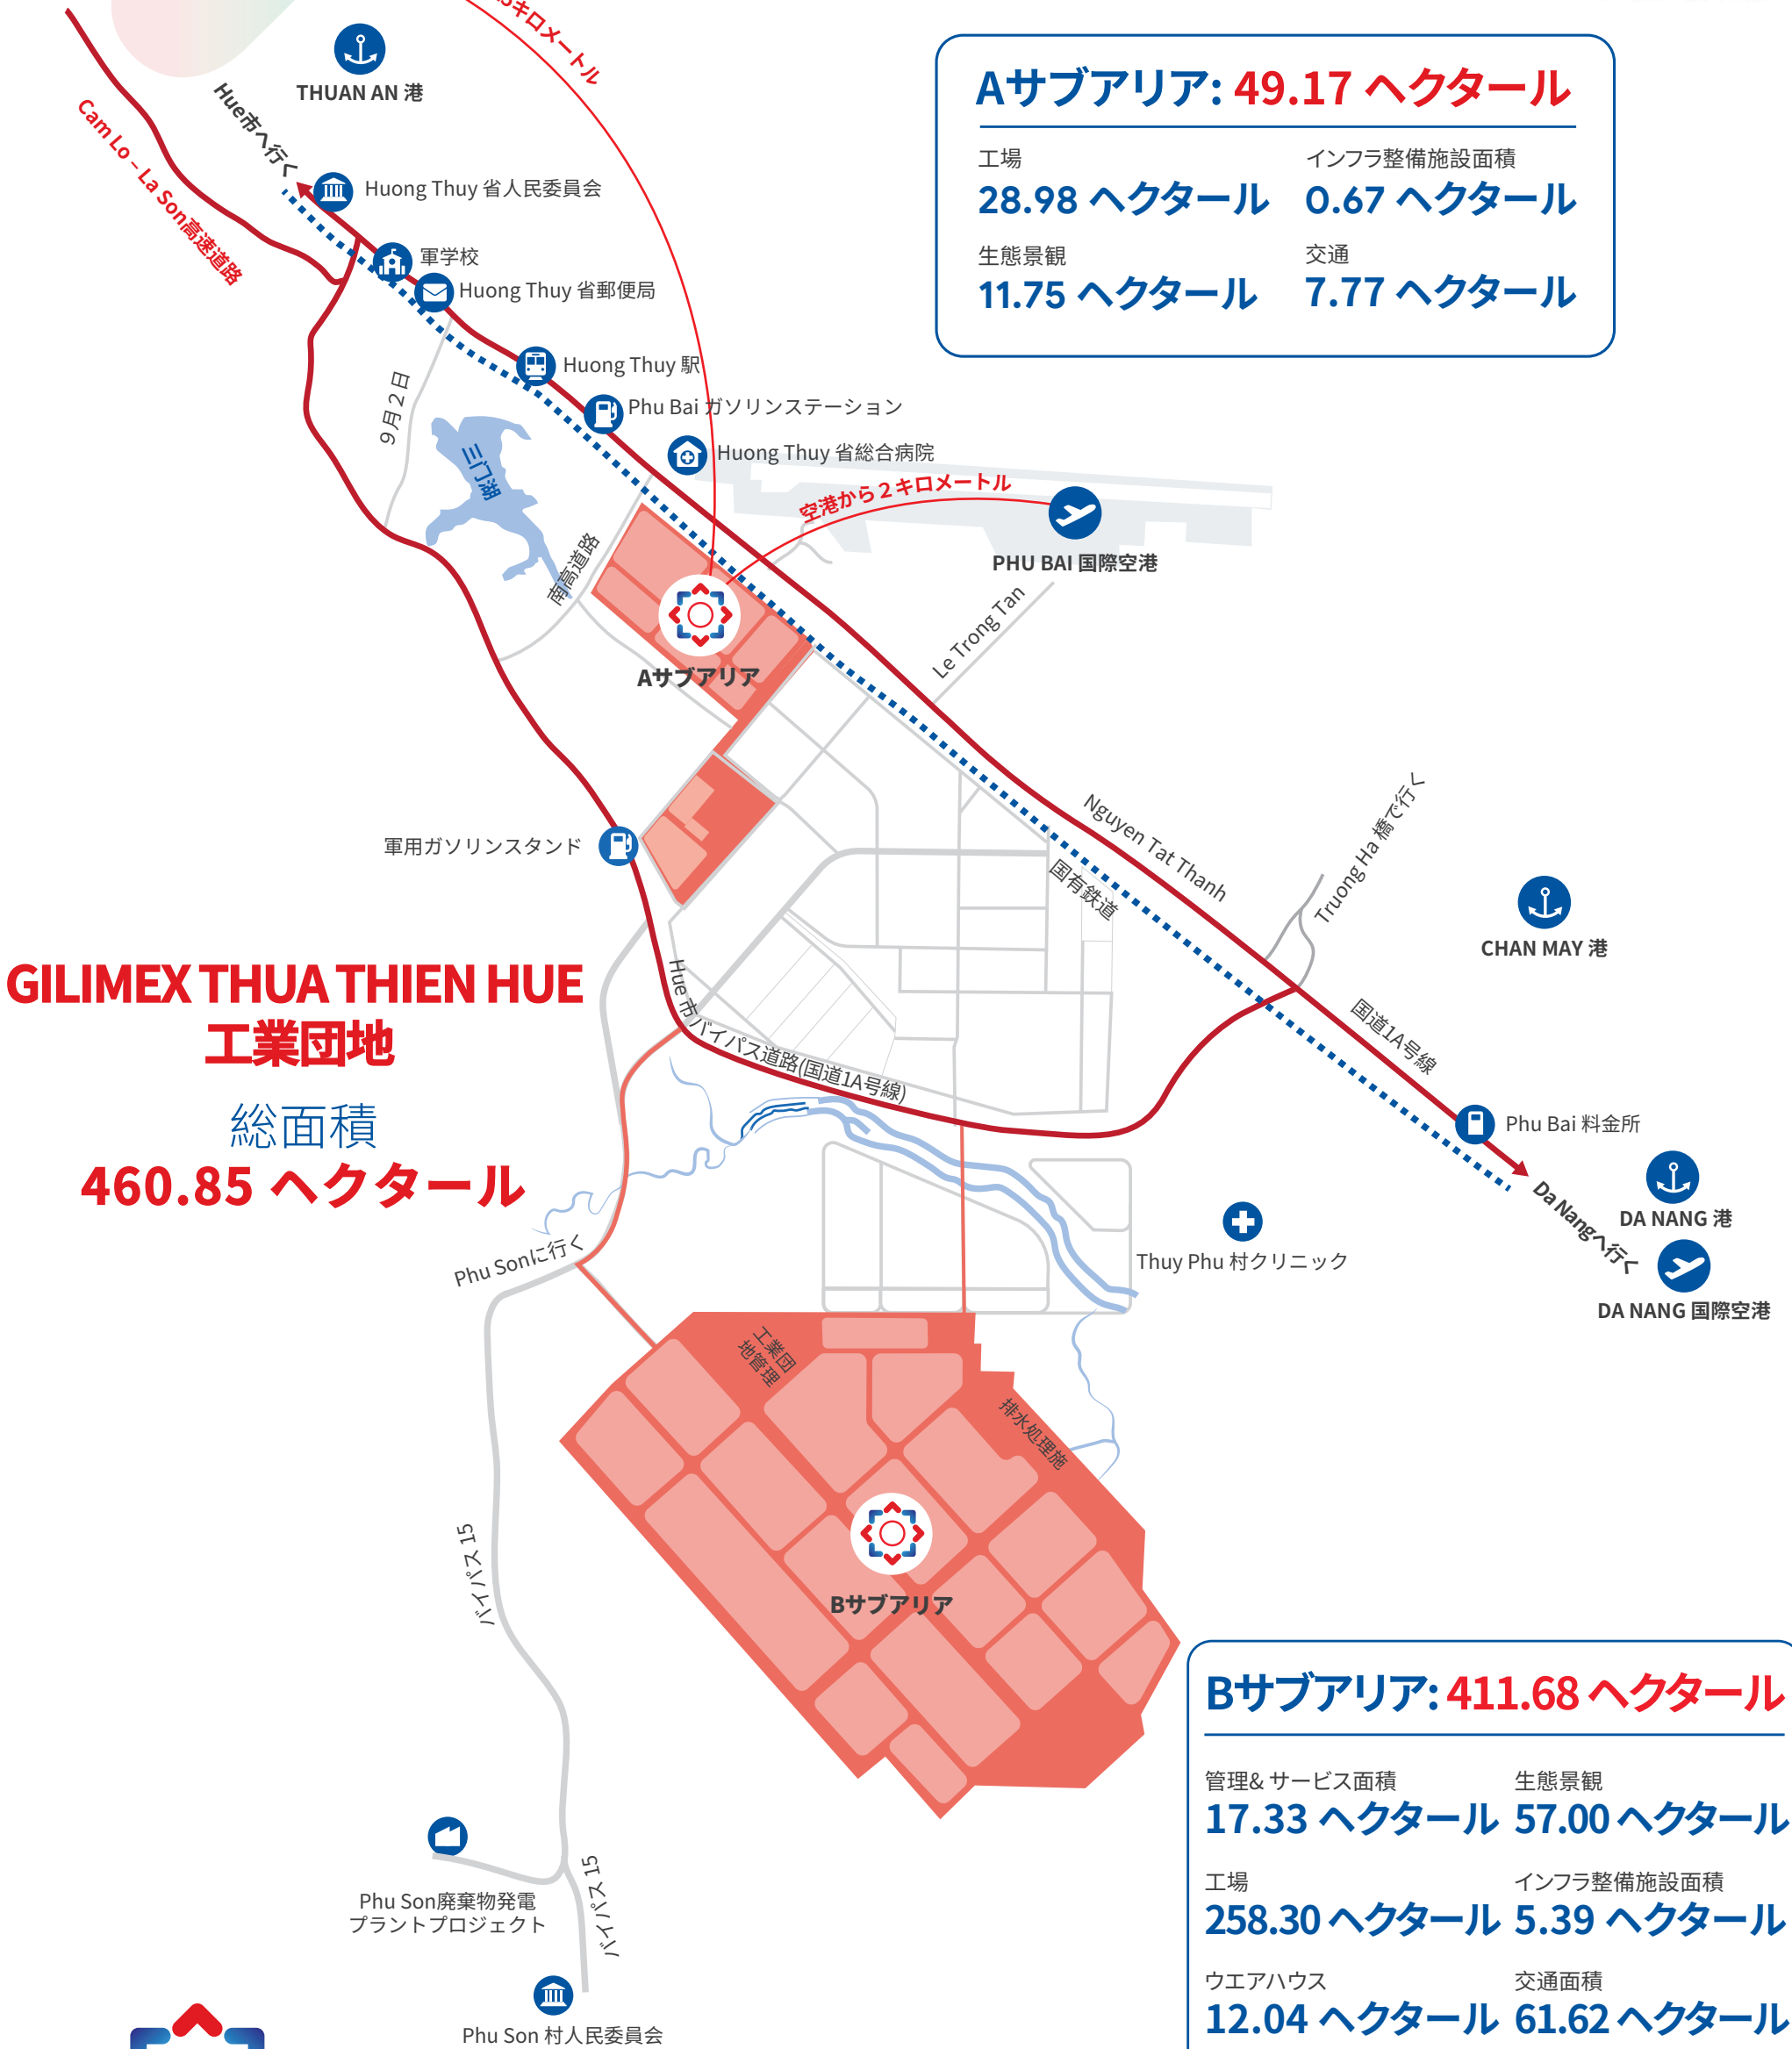

THUA THIEN HUE 道路地図

GILIMEX THUA THIEN HUE 工業団地から距離

GILIMEX
工業団地

Hue市の中心 15 キロメートル	PHU BAI 国際空港 02 キロメートル	CHAN MAY 港 50 キロメートル	Da Nang 市の中心 80 キロメートル	Da Nang 港 80 キロメートル	LAO BAO 出入国地点 170 キロメートル
--------------------------------	-------------------------------------	-----------------------------------	-------------------------------------	----------------------------------	---------------------------------------

➤ 国道1A号線沿いに位置する

➤ Cam Lo - La Son - Tuy Loan 高速道路とつながる

➤ 東西経済回廊の端

GILIMEX THUA THIEN HUE 工業団地

HUE大学関係学

Hue市の中心から15キロメートル

Aサブエリア: 49.17 ヘクタール

工場	インフラ整備施設面積
28.98 ヘクタール	0.67 ヘクタール
生態景観	交通
11.75 ヘクタール	7.77 ヘクタール

GILIMEX THUA THIEN HUE 工業団地

総面積

460.85 ヘクタール

Bサブエリア: 411.68 ヘクタール

管理& サービス面積	生態景観
17.33 ヘクタール	57.00 ヘクタール
工場	インフラ整備施設面積
258.30 ヘクタール	5.39 ヘクタール
ウェアハウス	交通面積
12.04 ヘクタール	61.62 ヘクタール

ベトナムで最もグリーンかつスマートな工業団地の開発者