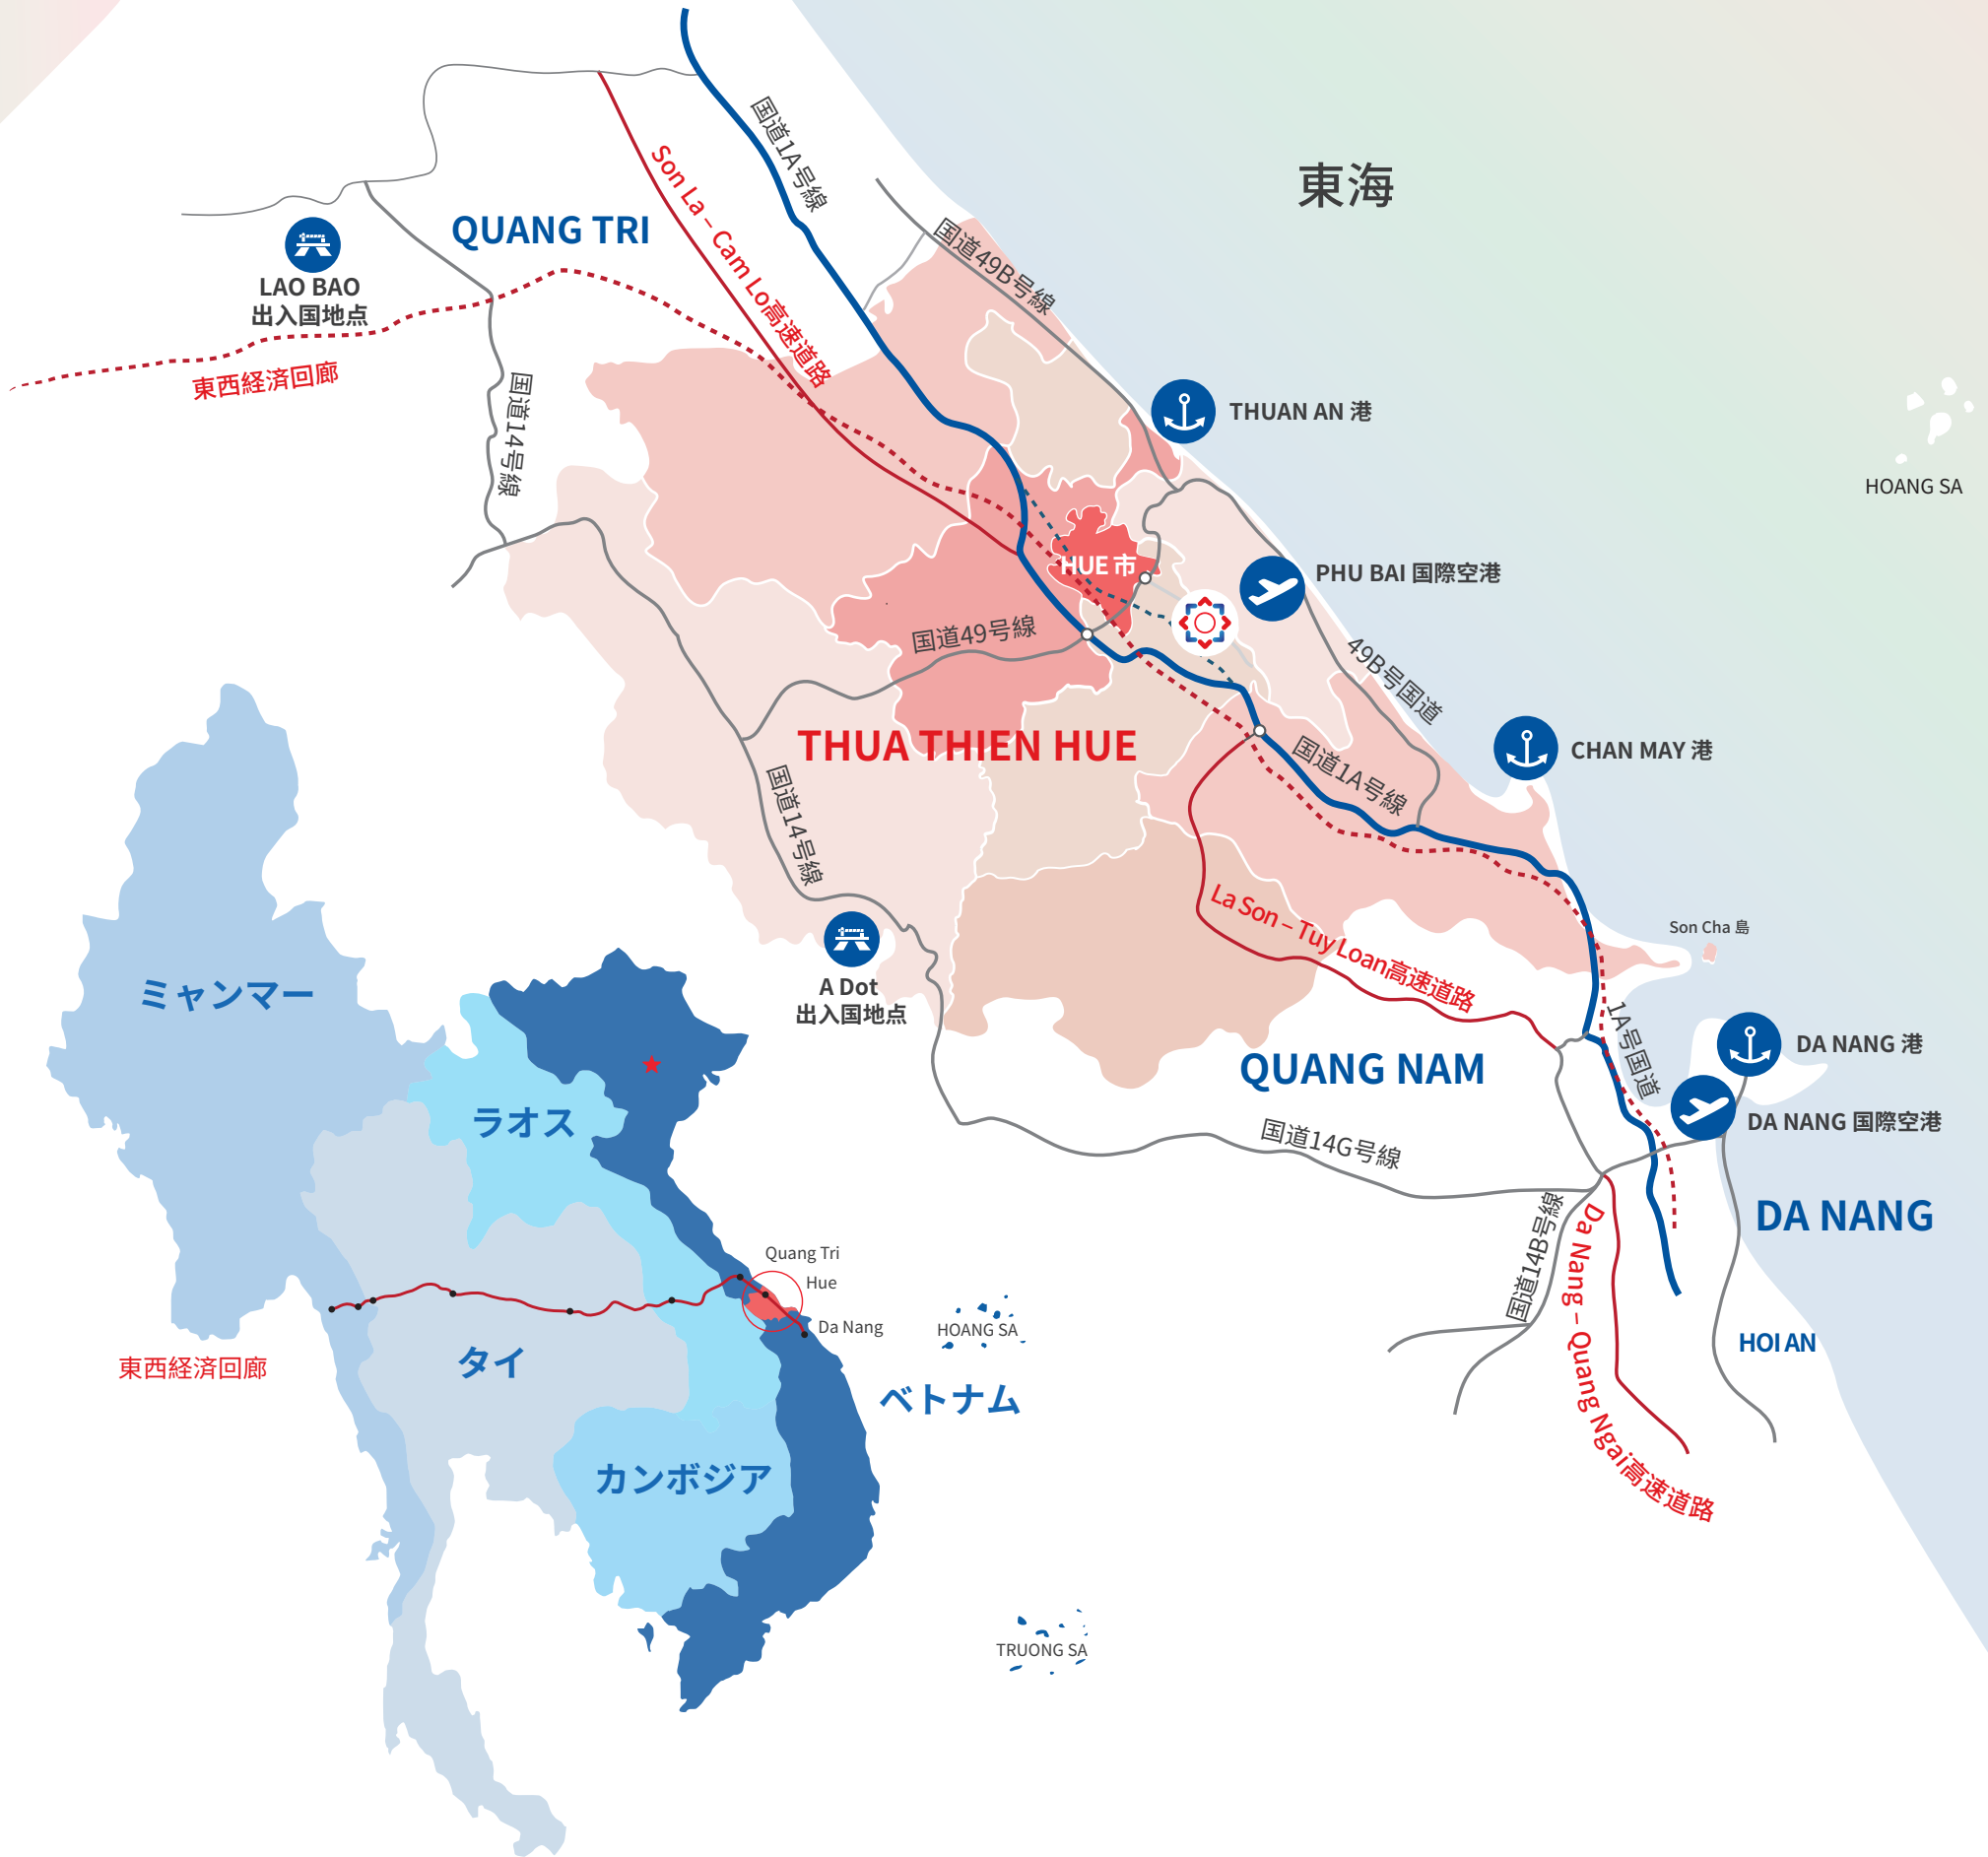

THUA THIEN HUE 道路地図

GILIMEX THUA THIEN HUE 工業団地から距離

GILIMEX
工業団地

Hue市の中心 15 キロメートル	PHU BAI 国際空港 02 キロメートル	CHAN MAY 港 50 キロメートル	Da Nang 市の中心 80 キロメートル	Da Nang 港 80 キロメートル	LAO BAO 出入国地点 170 キロメートル
--------------------------------	-------------------------------------	-----------------------------------	-------------------------------------	----------------------------------	---------------------------------------

➤ 国道1A号線沿いに位置する

➤ Cam Lo - La Son - Tuy Loan 高速道路とつながる

➤ 東西経済回廊の端

GILIMEX THUA THIEN HUE 工業団地

HUE大学関係学

Hue市の中心から15キロメートル

Aサブエリア: 49.17 ヘクタール

工場	インフラ整備施設面積
28.98 ヘクタール	0.67 ヘクタール
生態景観	交通
11.75 ヘクタール	7.77 ヘクタール

GILIMEX THUA THIEN HUE 工業団地

総面積

460.85 ヘクタール

Bサブエリア: 411.68 ヘクタール

管理& サービス面積	生態景観
17.33 ヘクタール	57.00 ヘクタール
工場	インフラ整備施設面積
258.30 ヘクタール	5.39 ヘクタール
ウェアハウス	交通面積
12.04 ヘクタール	61.62 ヘクタール

ベトナムで最もグリーンかつスマートな工業団地の開発者