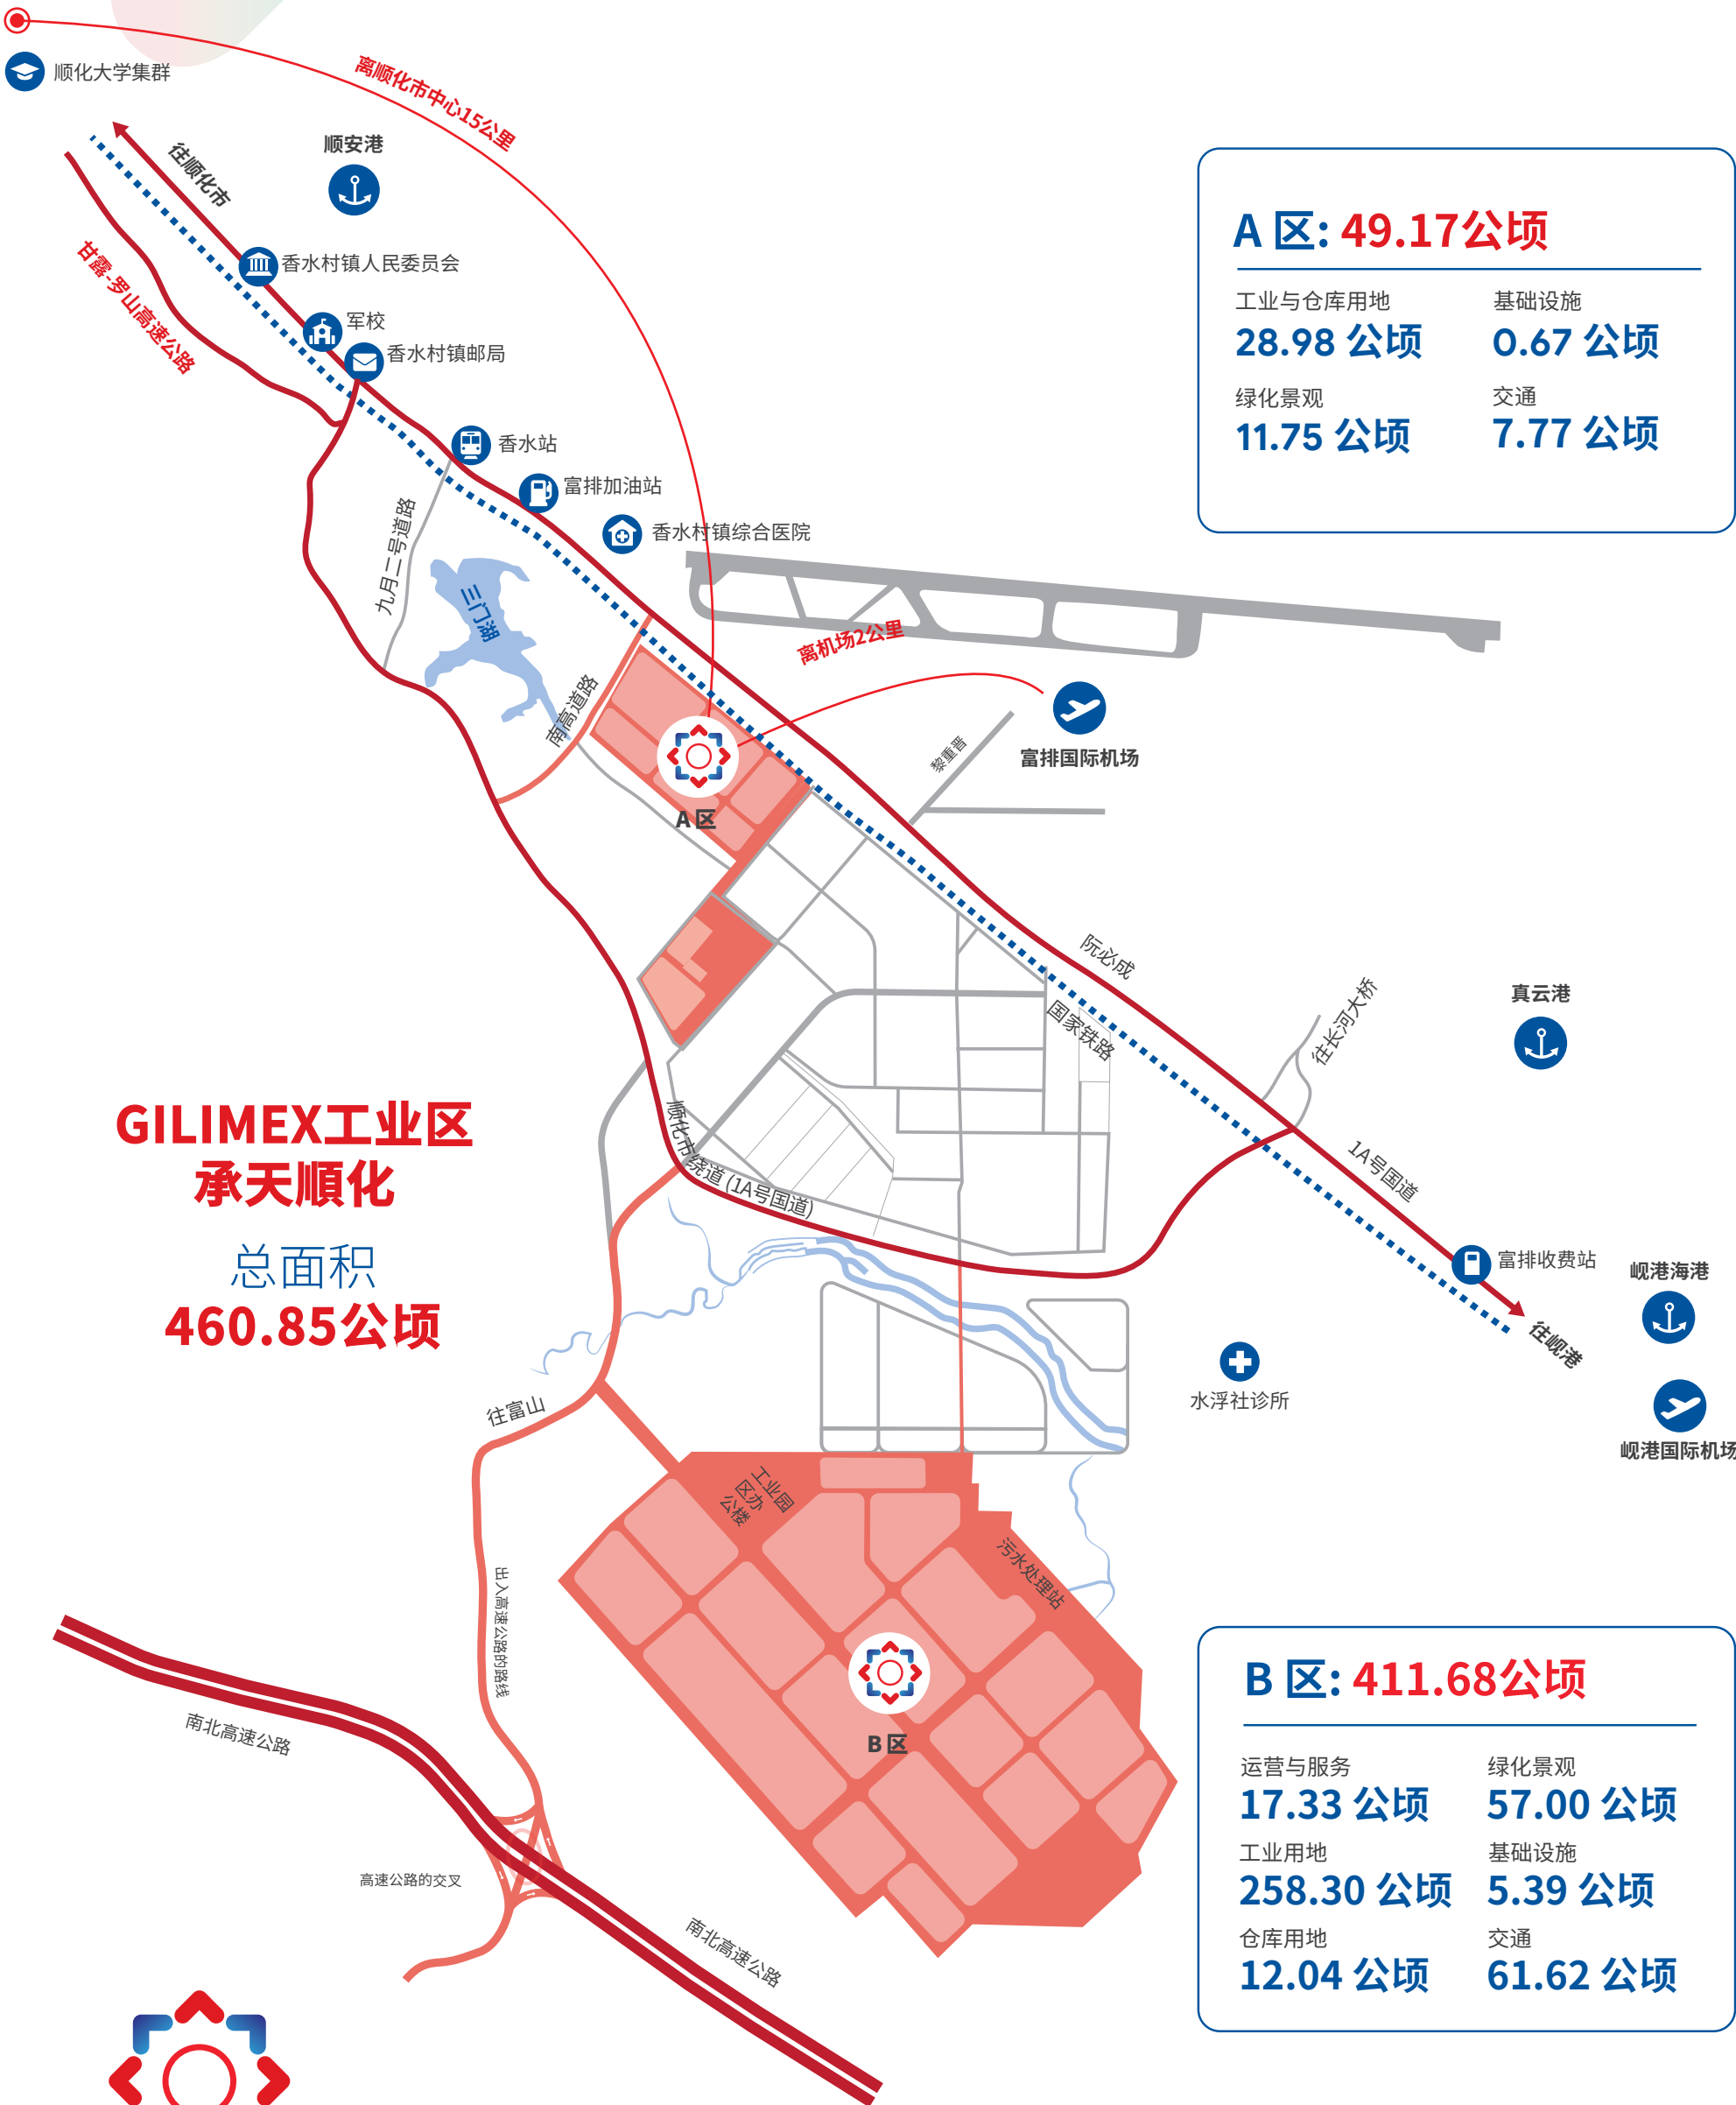

承天順化 重点交通线与链接区的地图

距离至GILIMEX承天順化工业园区

GILIMEX
工业园区

| | | | | | |
|-------------|------------|-------------|-------------|-------------|--------------|
| 顺化市中心 | 富排国际机场 | 真云港 | 岘港市中心 | 岘港海港 | 劳保关口 |
| 15公里 | 2公里 | 50公里 | 80公里 | 80公里 | 170公里 |

- 位于1A号国道沿线
- 连接甘露-罗山-粹栾高速公路
- 是东西经济走廊的入口

承天順化GILIMEX工业园区

承天順化Gilimex 工业园区位置

越南智能和绿色工业园区的领先开发商