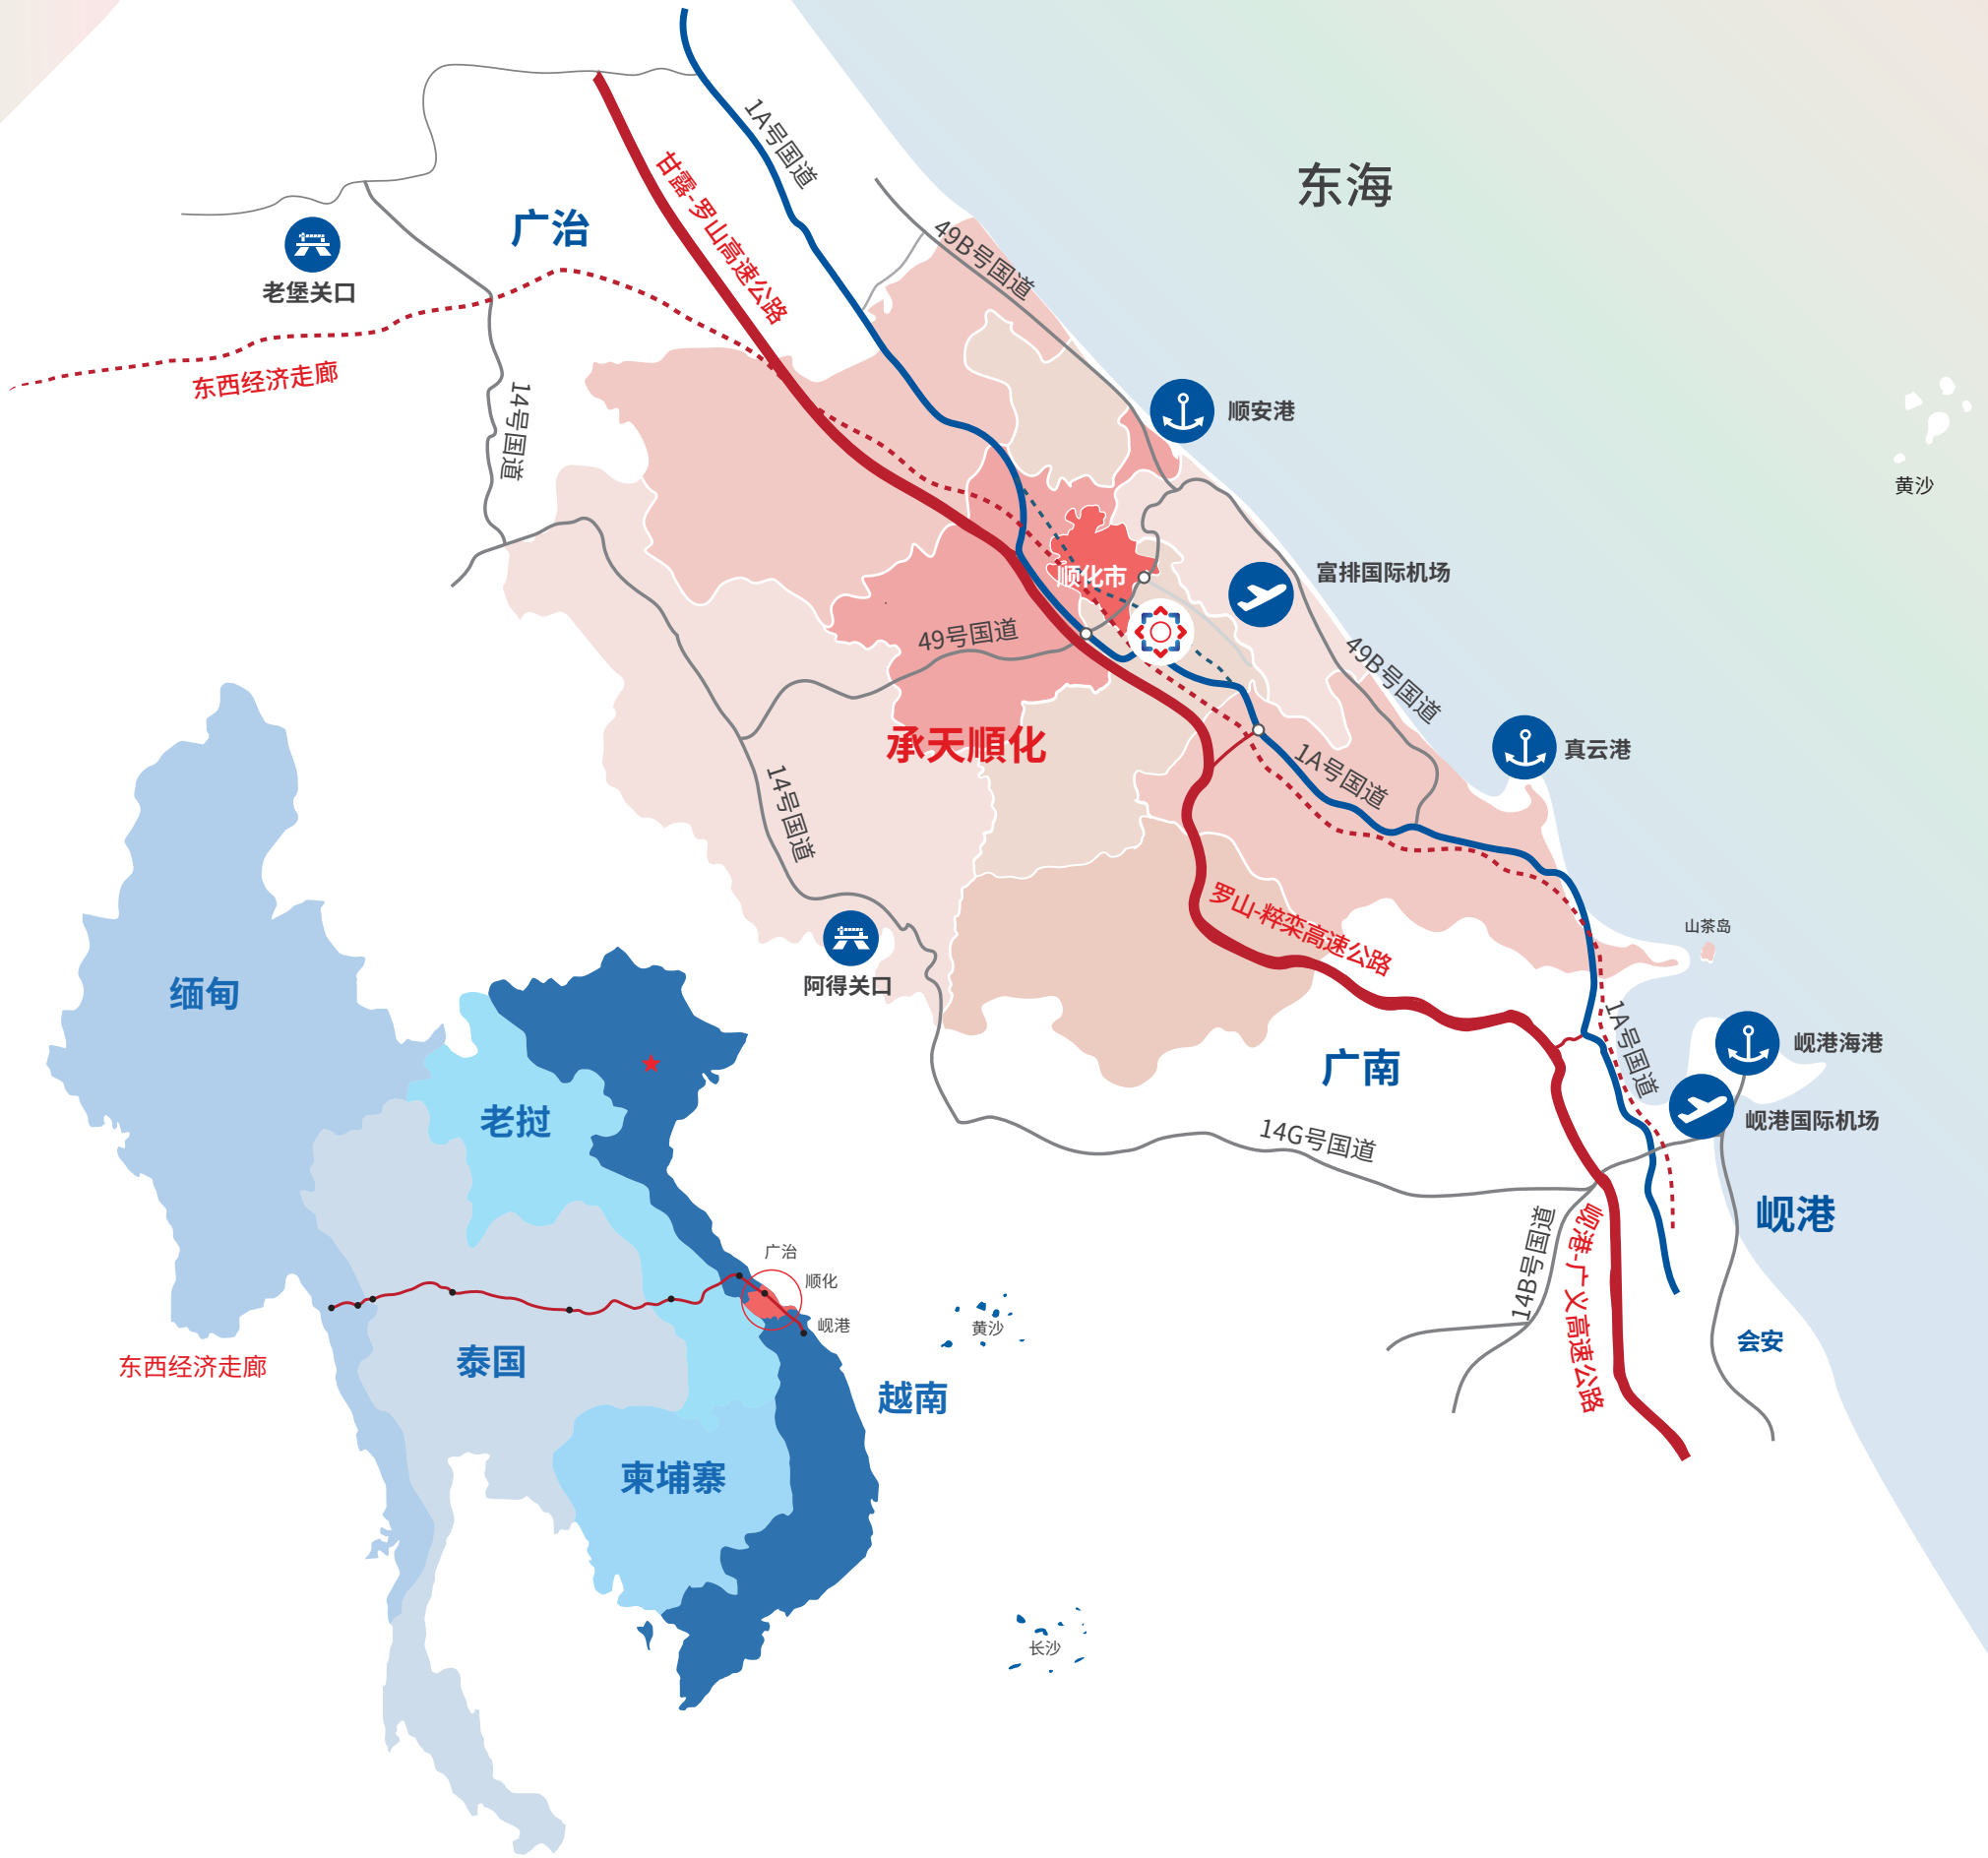

承天順化 重点交通线与链接区的地图

距离至GILIMEX承天順化工业园区

GILIMEX
工业园区

| | | | | | |
|-------------|------------|-------------|-------------|-------------|--------------|
| 顺化市中心 | 富排国际机场 | 真云港 | 岘港市中心 | 岘港海港 | 劳保关口 |
| 15公里 | 2公里 | 50公里 | 80公里 | 80公里 | 170公里 |

- 位于1A号国道沿线
- 连接甘露-罗山-粹栾高速公路
- 是东西经济走廊的入口

承天順化GILIMEX工业园区

承天順化Gilimex 工业园区位置

越南智能和绿色工业园区的领先开发商