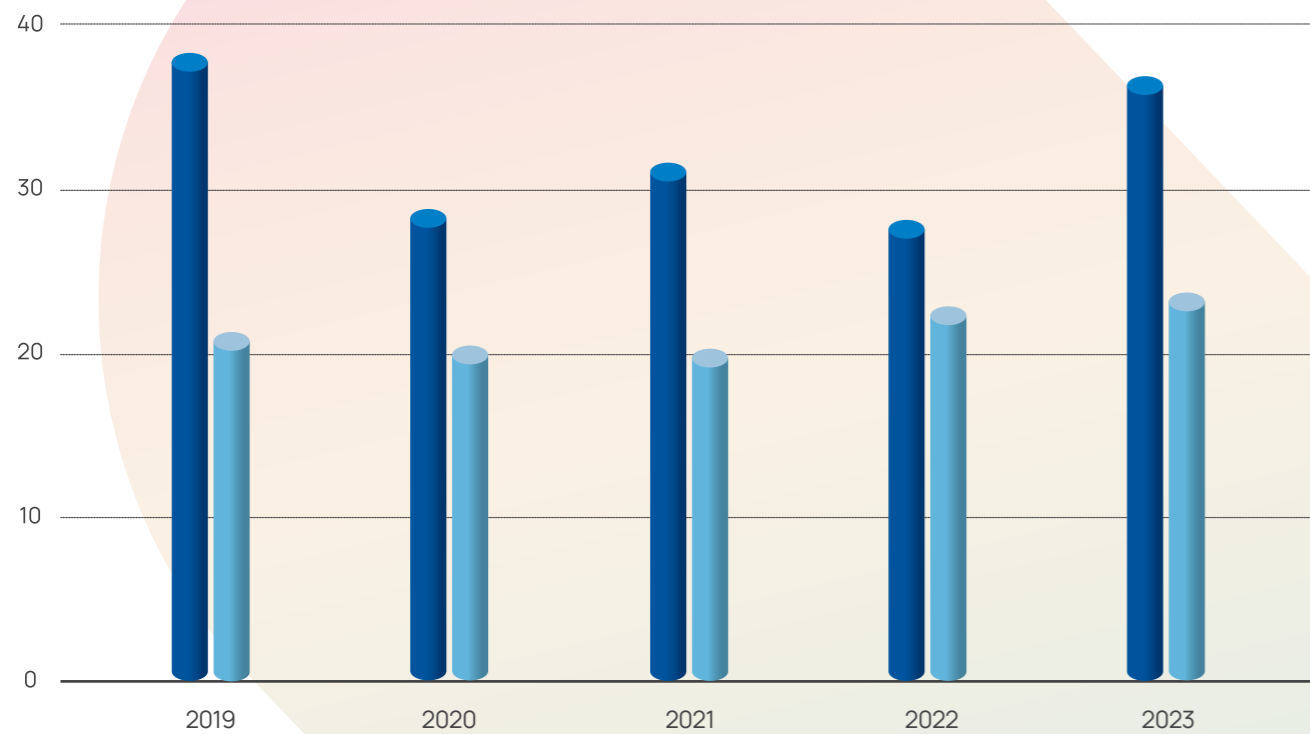

2019-2023 年 FDI 投资额

单位: 十亿美元

面积 平方公里

331,690

首都
河内

人口
1.003 万人

平均年龄
33.2

劳动力
5240 万人

年国内生产总值 (GDP)
4300 亿美元

人均国内生产总值
4,284 美元/人

经济结构

- 农林与水产
- 工业与建筑
- 服务
- 总预算收入

资料来源: 统计局 2023 年的统计数据

承天顺化概述

承天顺化是中部重点经济区主要的经济发展中心, 在发展贸易及扩大与国内外地区的经济交流方面具有不可忽视的优势。

面积 平方公里