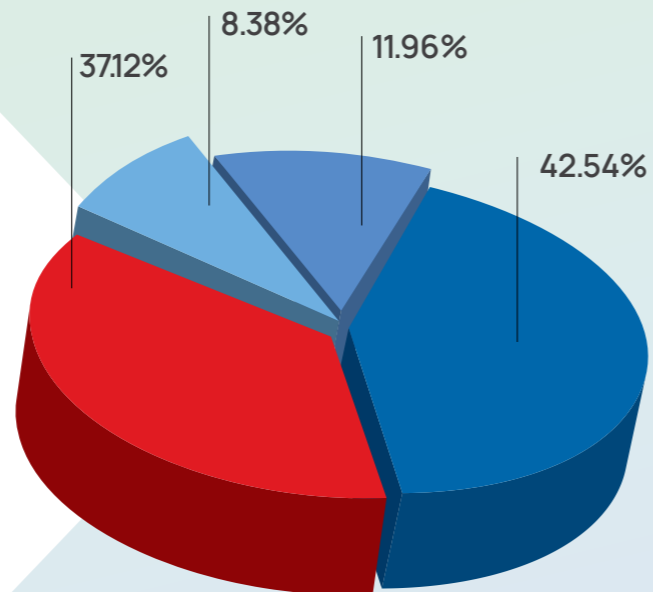

2019-2023 年 FDI 投资额

单位: 十亿美元

面积 平方公里

331,690

首都
河内

人口
1.003 万人

平均年龄
33.2

劳动力
5240 万人

年国内生产总值 (GDP)
4300 亿美元

人均国内生产总值
4,284 美元/人

经济结构

- 农林与水产
- 工业与建筑
- 服务
- 总预算收入

资料来源: 统计局 2023 年的统计数据

承天顺化概述

承天顺化是中部重点经济区主要的经济发展中心, 在发展贸易及扩大与国内外地区的经济交流方面具有不可忽视的优势。

面积 平方公里