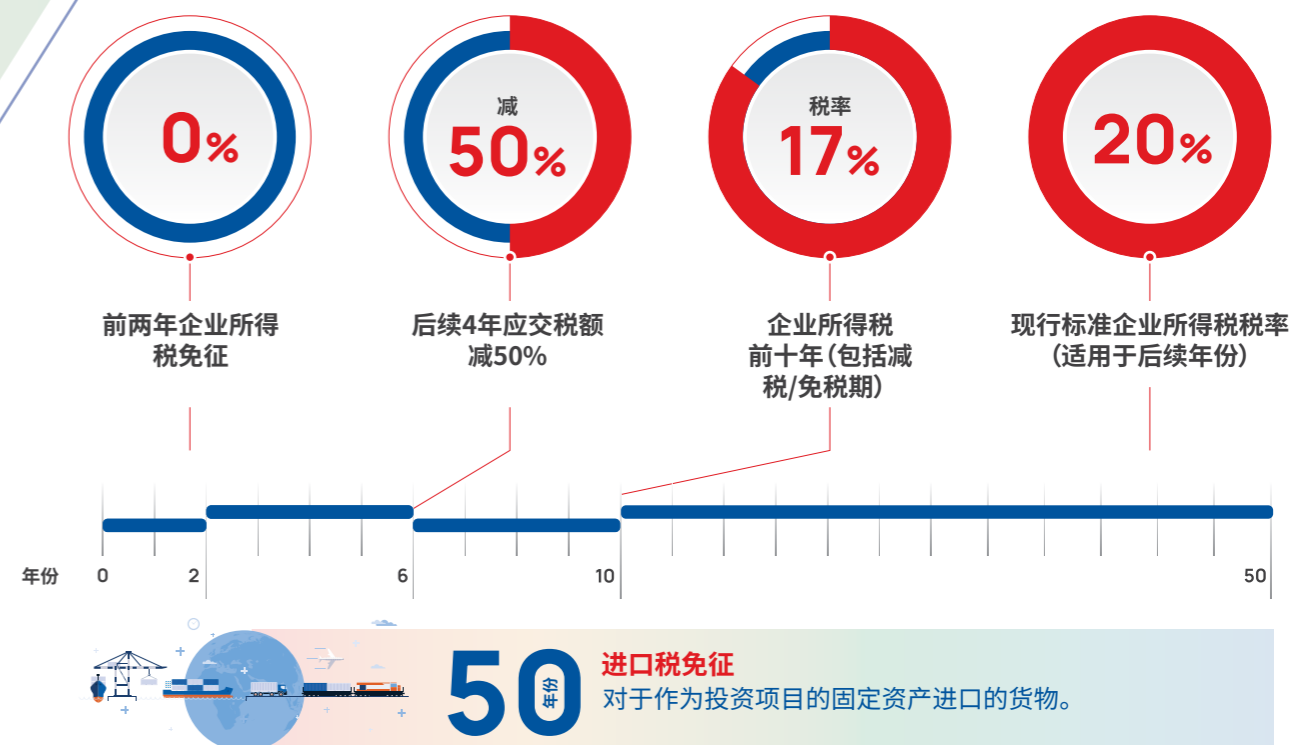

承天顺化省的投资优惠政策