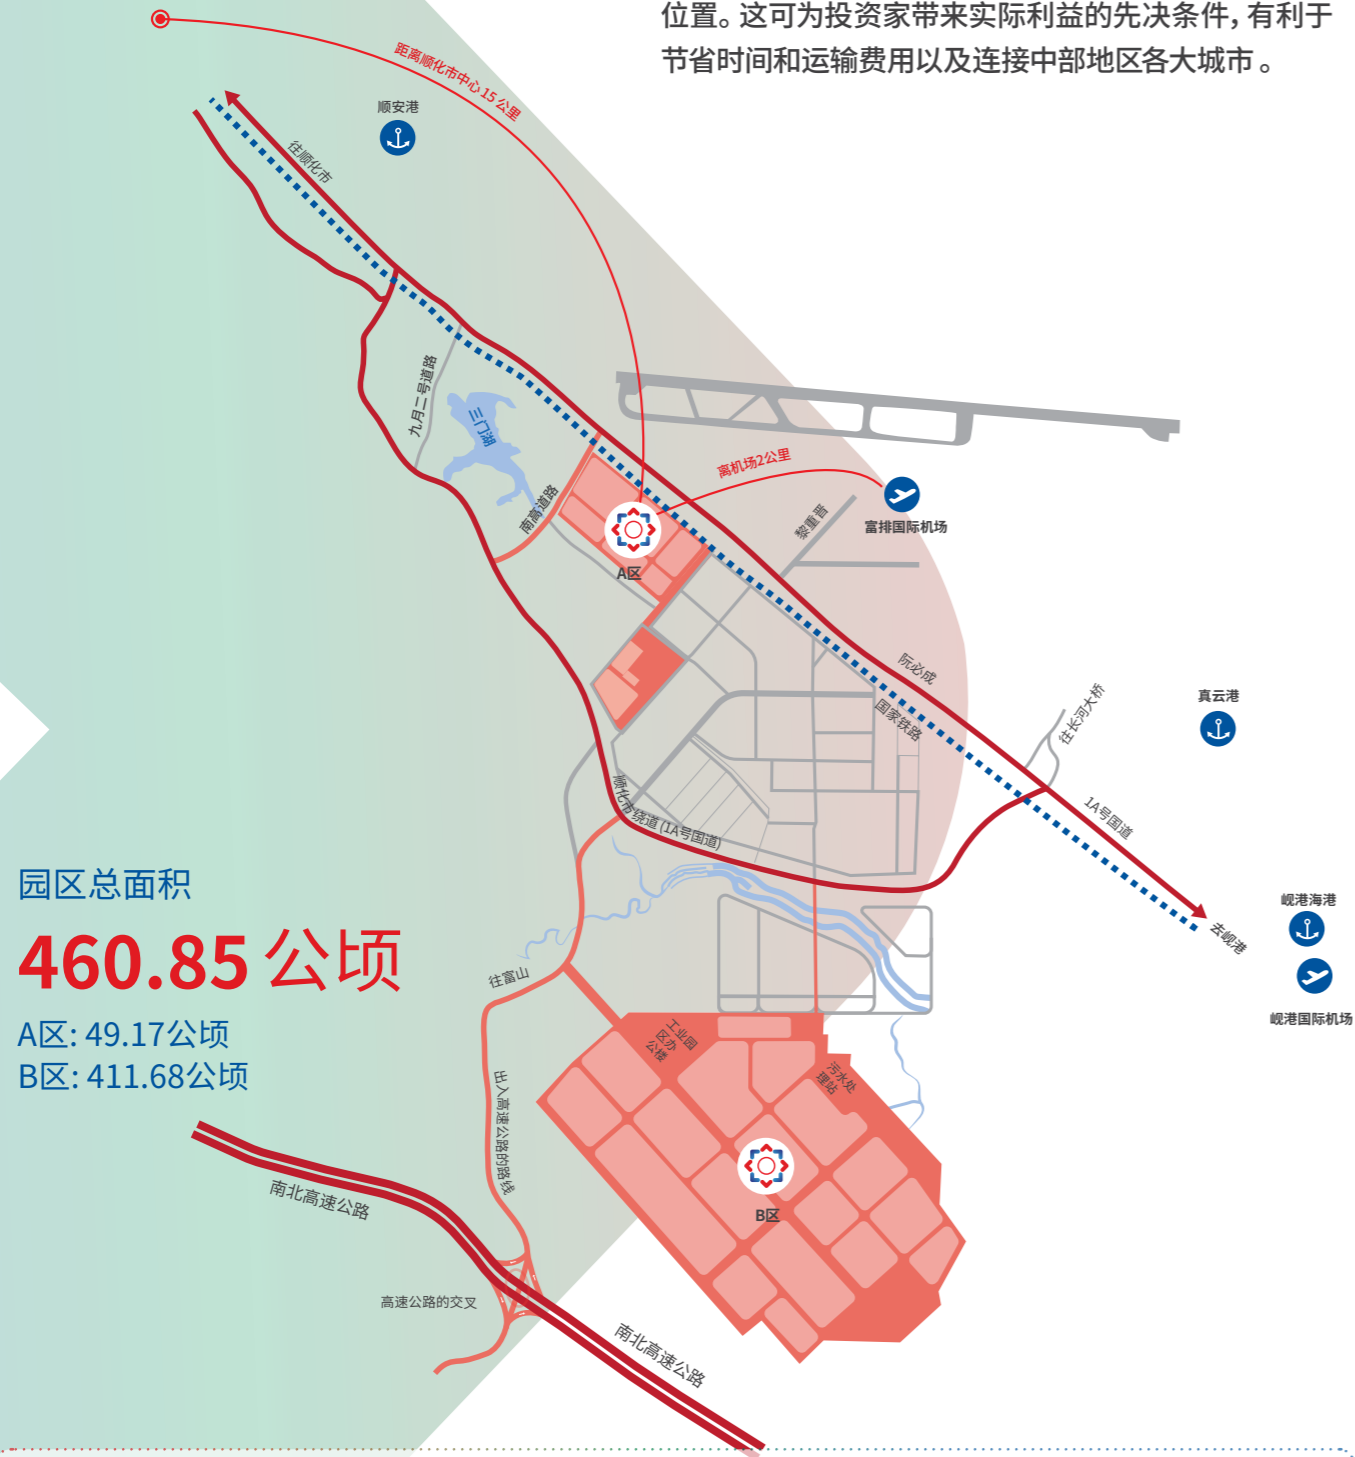

2019-2023 年 FDI 投资额

单位: 十亿美元

面积 平方公里

331,690

首都
河内

人口
1.003 万人

平均年龄
33.2

劳动力
5240 万人

年国内生产总值 (GDP)
4300 亿美元

人均国内生产总值
4,284 美元/人

经济结构

- 农林与水产
- 工业与建筑
- 服务
- 总预算收入

资料来源: 统计局 2023 年的统计数据

承天顺化概述

承天顺化是中部重点经济区主要的经济发展中心, 在发展贸易及扩大与国内外地区的经济交流方面具有不可忽视的优势。

面积 平方公里

5,053.99

人口
116 万人

劳动年龄人口
55%

外资投资金额
1.417 亿美元

省级竞争力指数 (PCI)
在 63 个省中排名第 8

工业和建筑业比重
31.9%

人均地区生产总值
2,665 美元/人

- ▶ 是中部地区重点经济区的五省之一。
- ▶ 位于交通主干线上及设有真云深水港和顺安港, 其规模足以服务整个中部地区、高原区和湄公河次区域。
- ▶ 毗邻 1A 国道旁的富排机场。
- ▶ 毗邻贯穿越南的铁路线。
- ▶ 毗邻 86 公里越老边境线; 是连接缅甸、泰国、老挝和越南沿东海域的东-西经济走廊枢纽口。

GILIMEX承天順化工业园区

承天顺化GILIMEX 工业园区总规划图

Gilimex承天順化工业园区坐落于处越南道路交通轴、高速公路,尤其是东-西经济走廊 (EWEC) 轴上的战略位置。这可为投资者带来实际利益的先决条件,有利于节省时间和运输费用以及连接中部地区各大城市。

- ▶ 位于1A号国道沿线
- ▶ 连接甘露 - 罗山 - 粹奕高速公路
- ▶ 东-西经济走廊的入口
- ▶ 距离真云港 50 公里
- ▶ 距离岷港市中心 80 公里
- ▶ 距离岷港海港 80 公里
- ▶ 距离老堡关口 170 公里