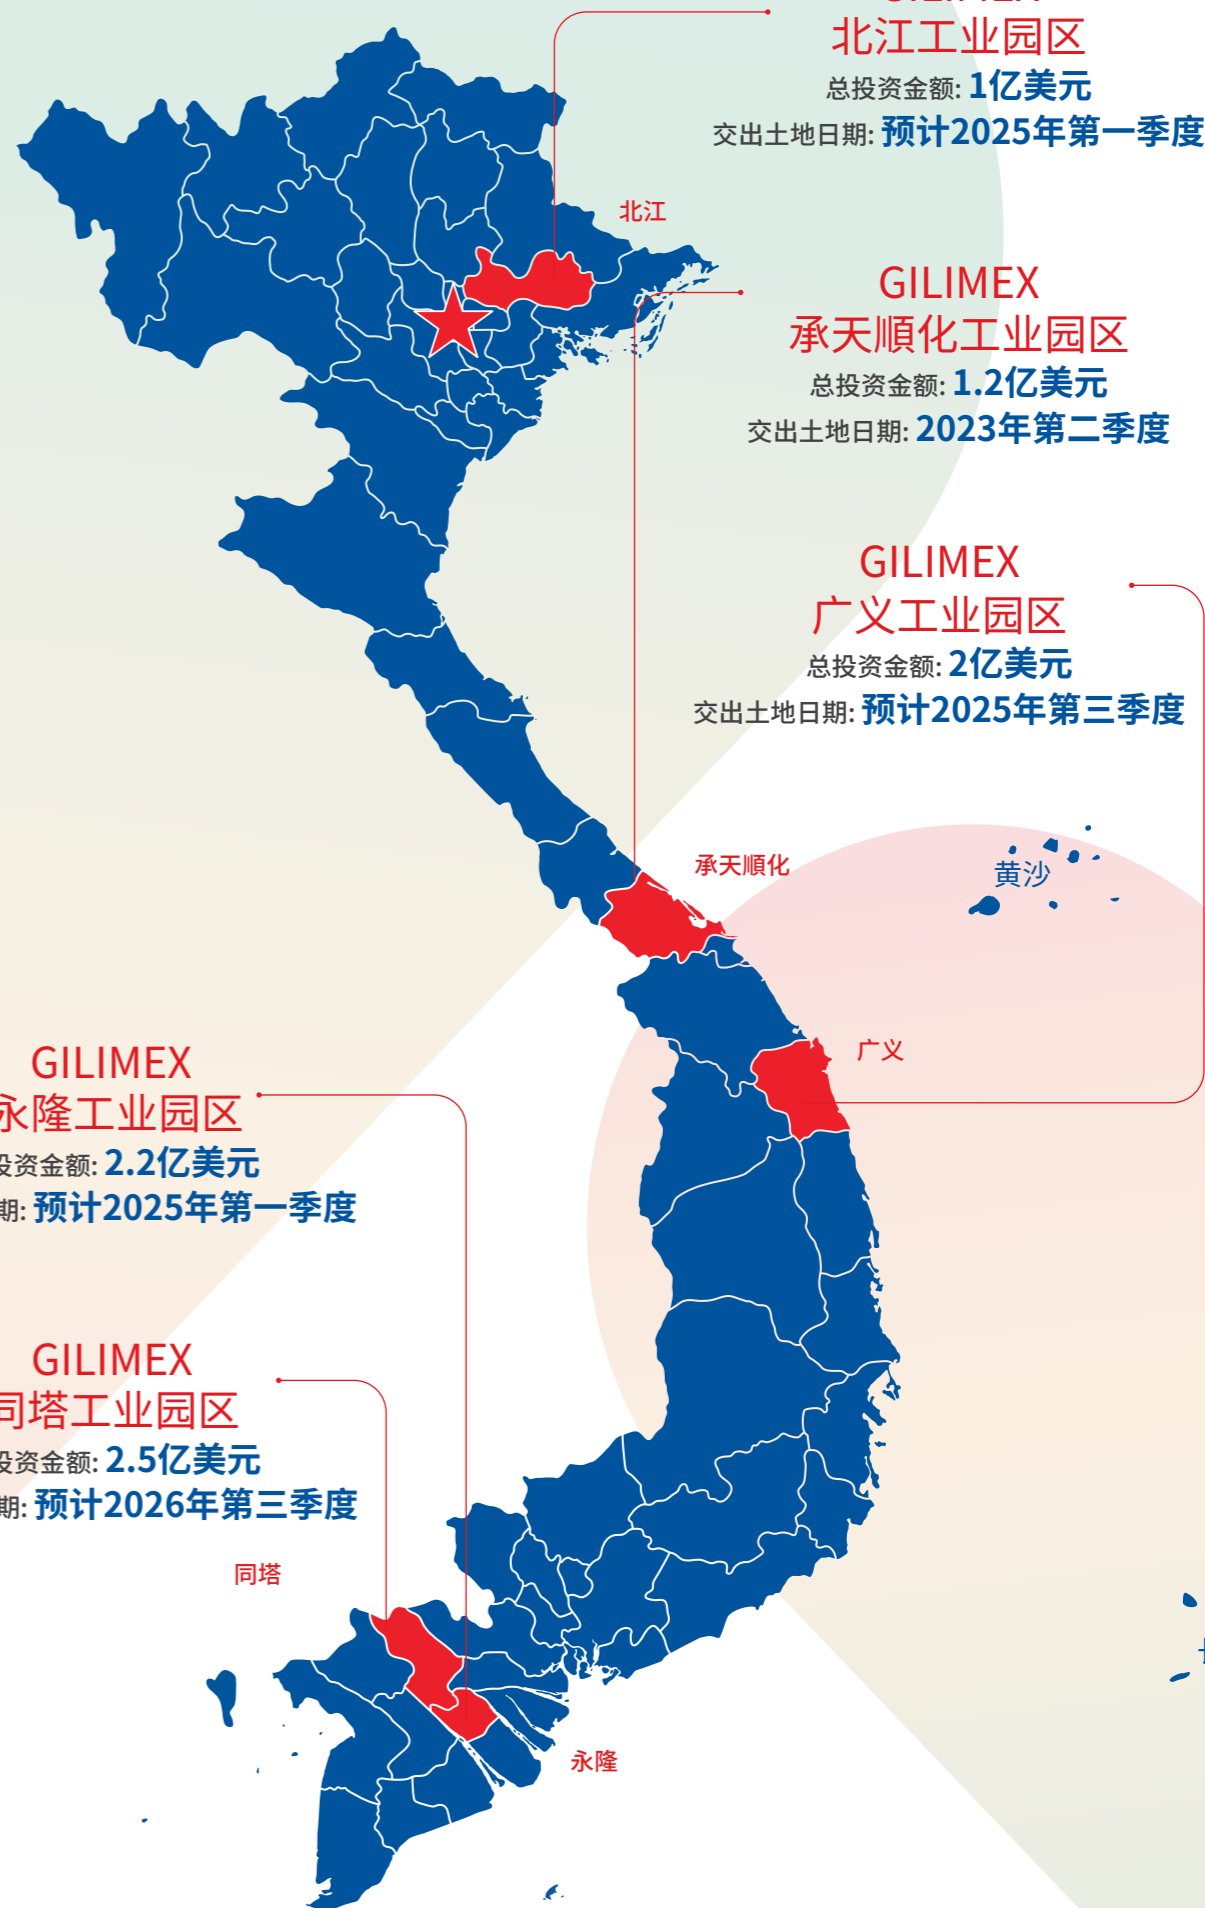

Gilimex工业园区股份公司成立于2019年11月,是Gilimex承天顺化工业园区的项目发展商,总面积约460公顷

Gilimex承天顺化工业园区位于承天顺化省香水镇,创始股东是BinhThanh进出口生产贸易股份公司。Gilimex工业园区旨在发展成为智能、绿色、环保的工业园区以及致力于开发综合基础设施,优美景观,持续创新,以保持可持续性并为选择Gilimex工业园区作为目的地的国内外投资者提供最大的效益。

GILIMEX 工业园区

愿景

致力于成为区域内技术最先进、现代、优美工作环境及绿色生态的工业园区的开发商。目标专注于提高越南人民的生活素质和越南未来可持续发展的标准。

使命

承诺通过我们的高度重视和责任感,为越南未来的可持续发展提供优质、高端和专业的绿色工业园区基础设施。

核心价值

以信誉和专业为目标