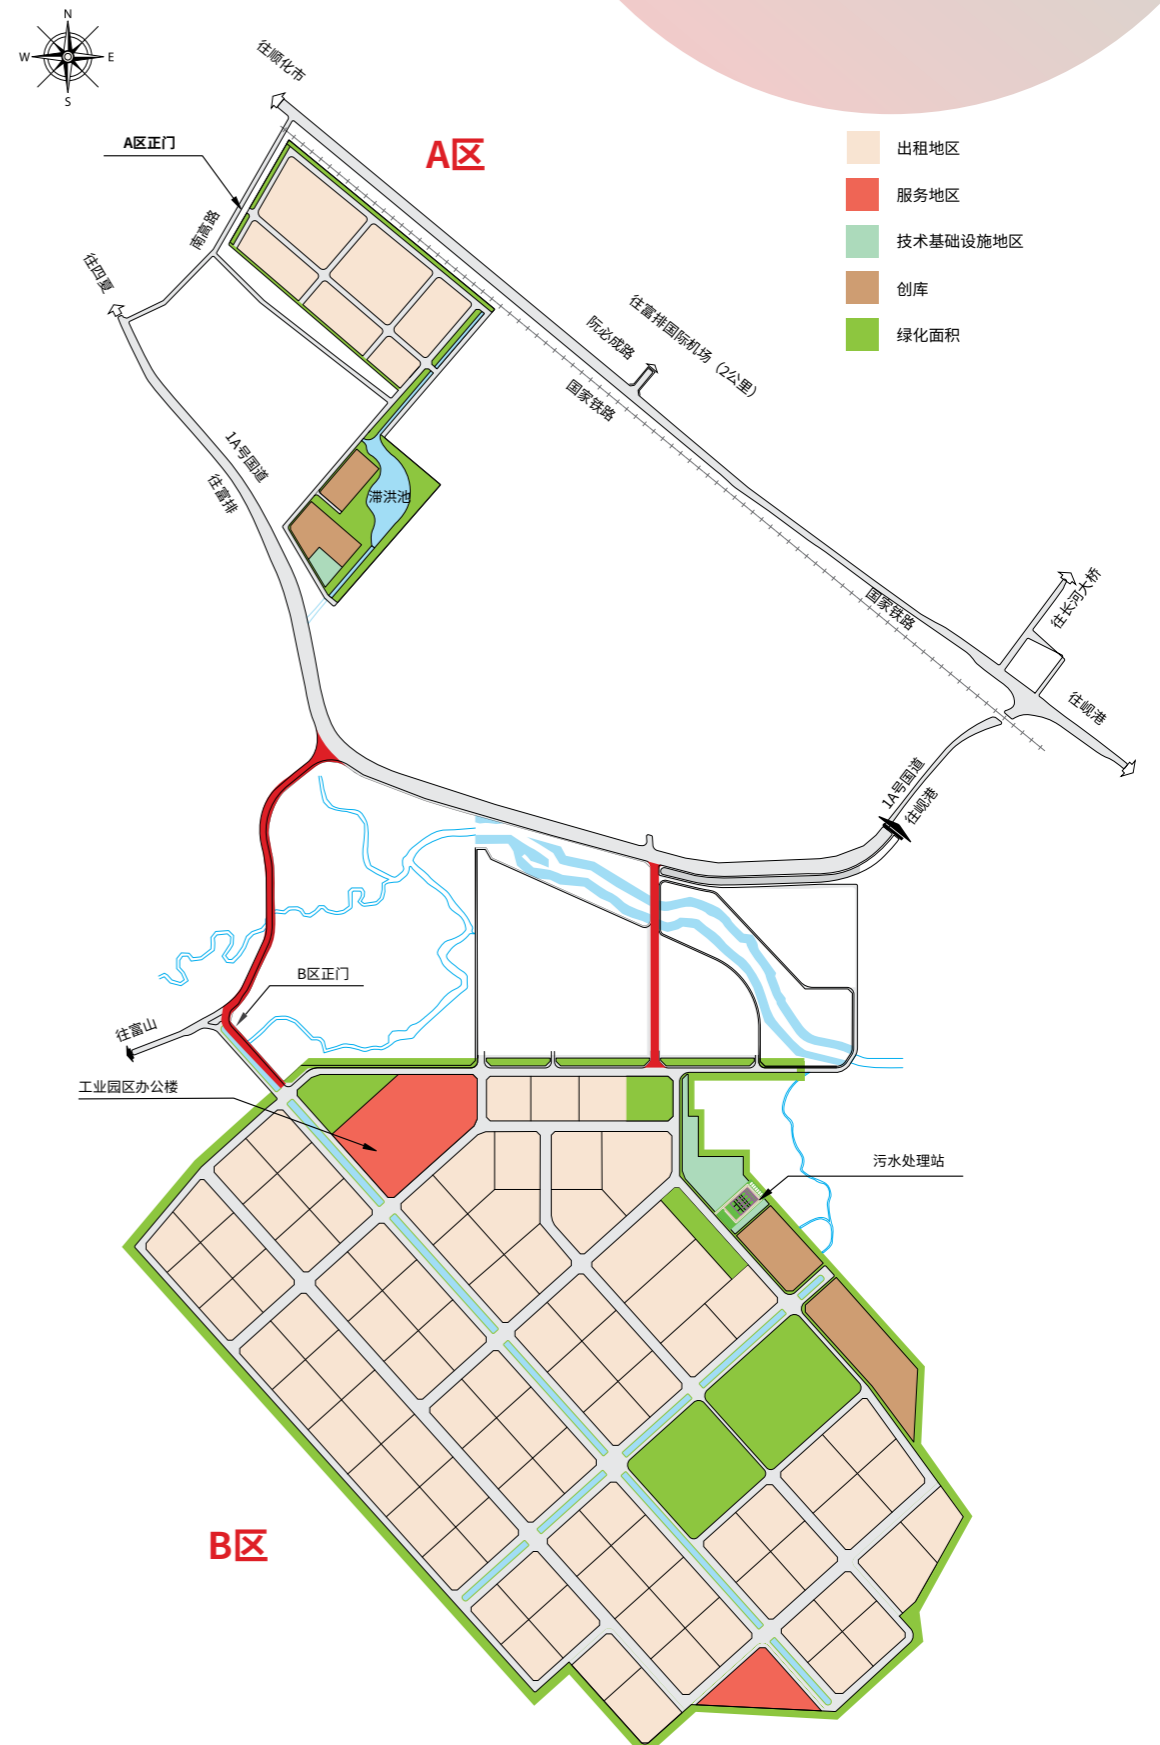

GILIMEX承天順化工业园区

承天顺化GILIMEX 工业园区总规划图

Gilimex承天順化工业园区坐落于处越南道路交通轴、高速公路,尤其是东-西经济走廊 (EWEC) 轴上的战略位置。这可为投资者带来实际利益的先决条件,有利于节省时间和运输费用以及连接中部地区各大城市。

- ▶ 位于1A号国道沿线
- ▶ 连接甘露 - 罗山 - 粹奕高速公路
- ▶ 东-西经济走廊的入口
- ▶ 距离真云港 50 公里
- ▶ 距离岷港市中心 80 公里
- ▶ 距离岷港海港 80 公里
- ▶ 距离老堡关口 170 公里

工业园区基础设施

电力供应 80 MVA	自来水供应量 10,000 立方米/天	污水处理站功率 功率: 7,600 立方米/天 第一阶段: 3,800 立方米/天
工业园区内部道路总长度 25 公里	主干道路规模: 宽度 61.5 米	最小的道路宽度 19.5 米
沿线树木和隔离树木的数量 10,000 棵树	绿化带面积 256,000 平方米	通讯网路 1614 光缆 30,000 米信息管道 6 个基站